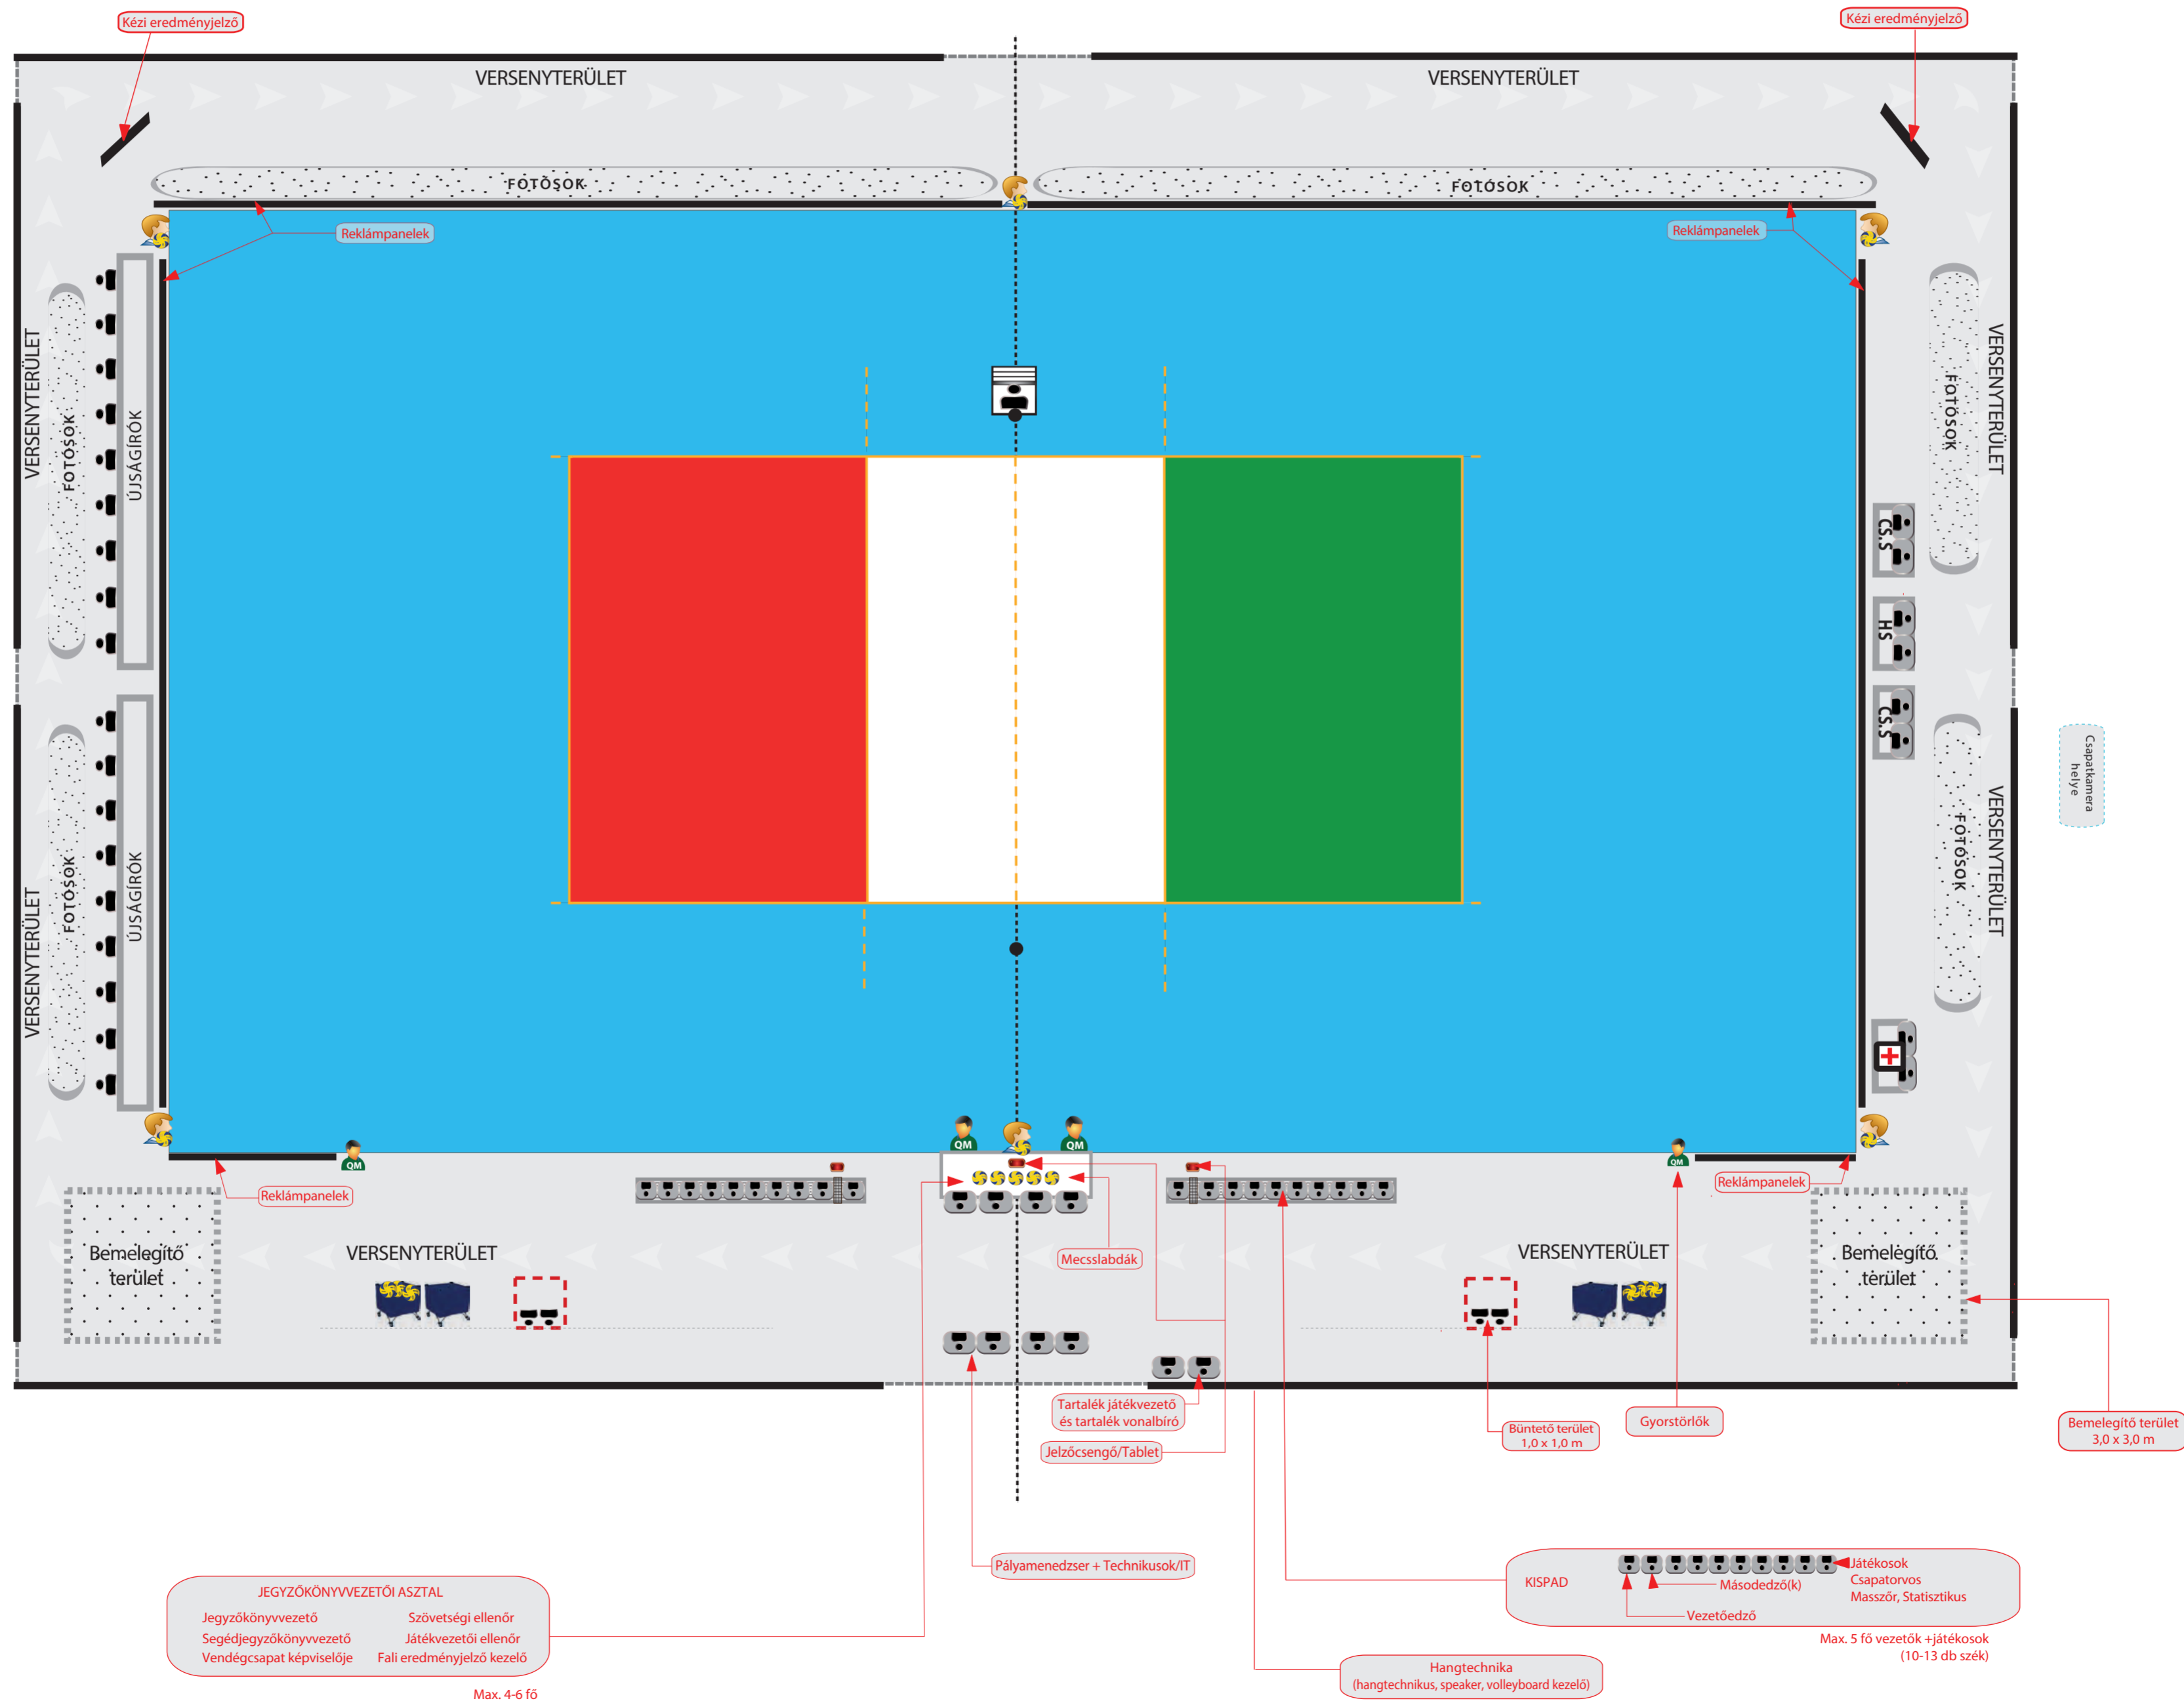

# MRSZ HIVATALOS VERSENYPÁLYA KIALAKÍTÁSA

## ALKALMAZOTT SZIMBÓLUMOK

-  Labdaszedő
-  Gyorstörő
-  Labdatartó kocsi
-  Ruhatartó kocsi
-  Hivatalos statisztikus
-  Csapat statisztikus
-  Elsősegélynyújtó hely
-  Hivatalos és speciális ülőhelyek
-  Székek, helyek
-  Játékosok emelvény

**JEGYZŐKÖNYVVEZETŐI ASZTAL**

Jegyzőkönyvvezető	Szövetségi ellenőr
Segédjegyzőkönyvvezető	Játékosvezető ellenőr
Vendégcsapat képviselője	Fali eredményjelző kezelő

Max. 4-6 fő

**KISPAD**

- Játékosok
- Másodedző(k)
- Vezetőedző
- Csapat orvos
- Masszőr, Statisztikus

Max. 5 fő vezető + játékosok (10-13 db szék)