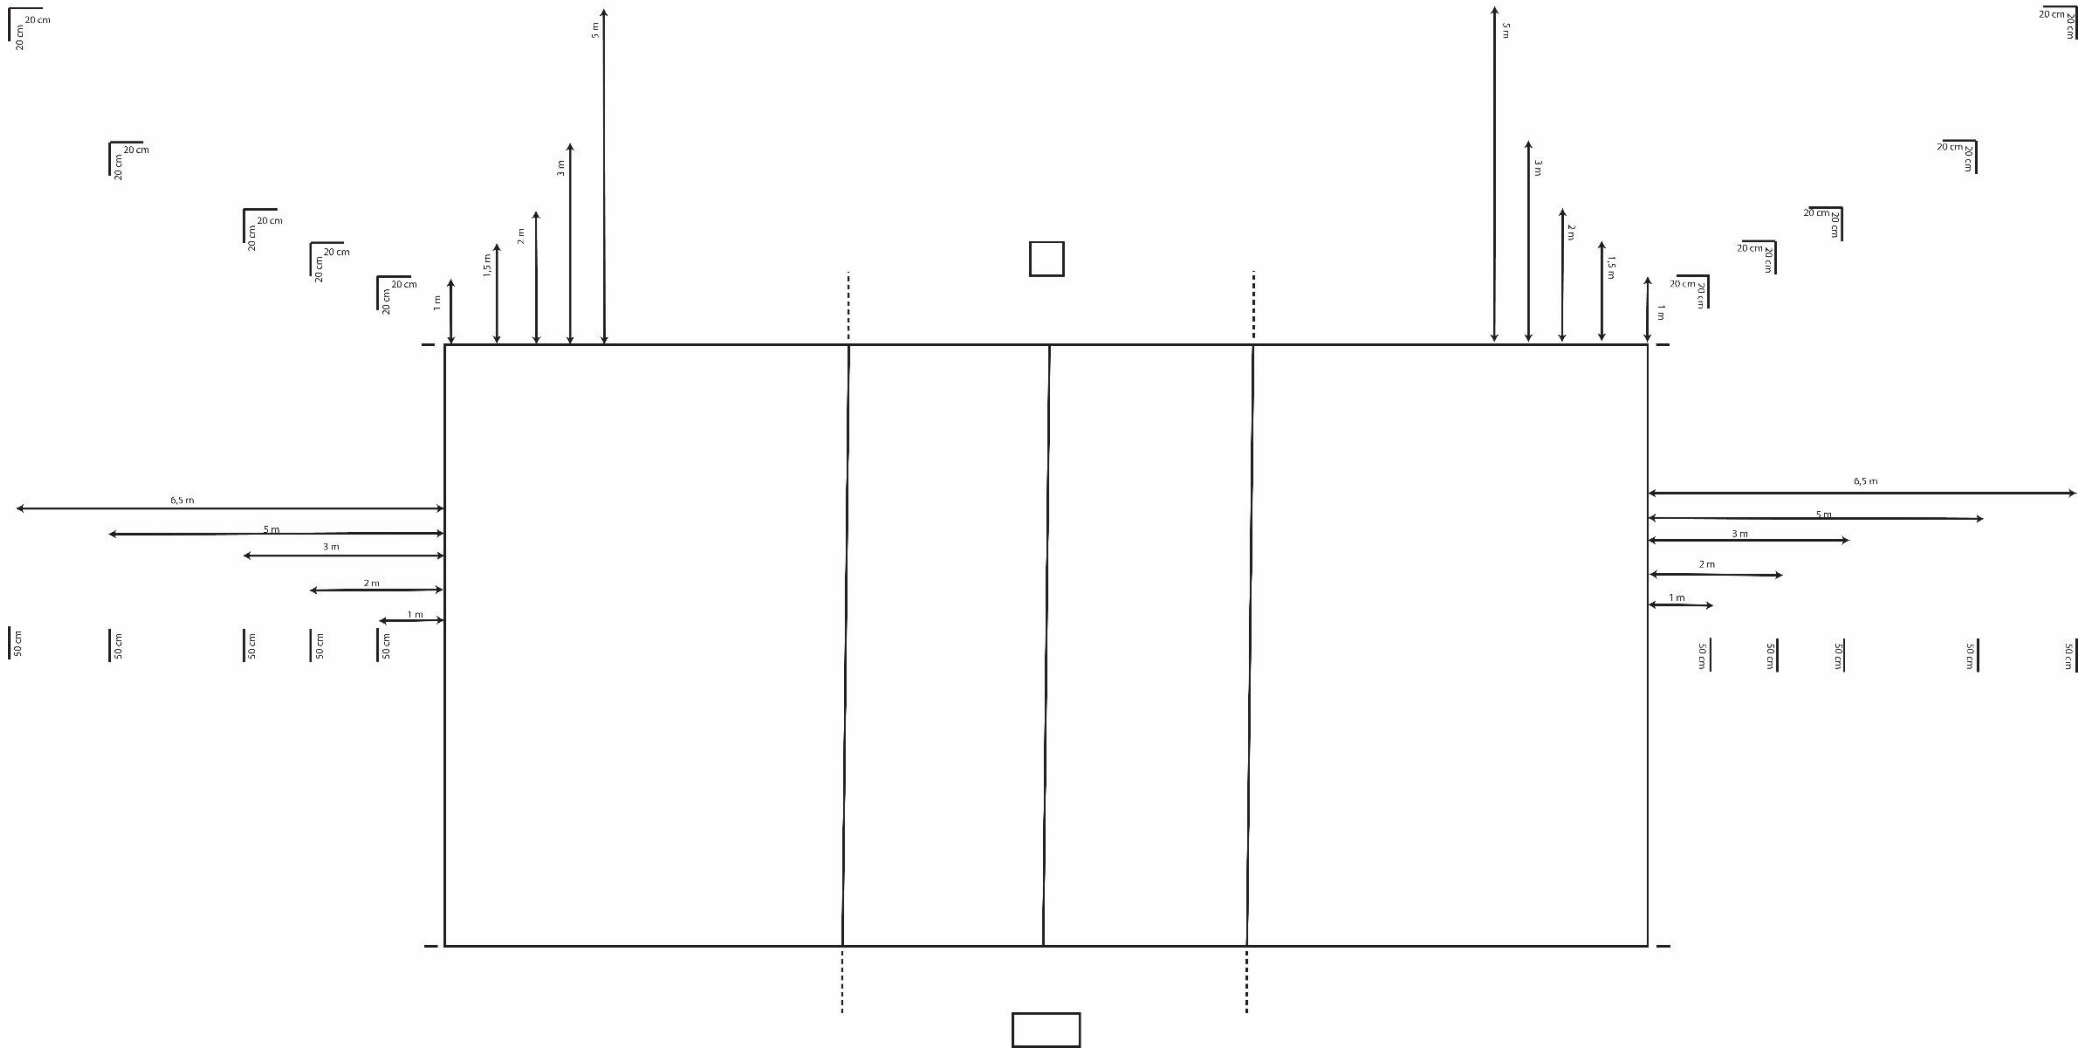

A játékpálya kifutójának feljelölése a Magyar Röplabda Szövetség által rendezett versenyeken

A jelöléseket a pályavonal színével megegyező színnel kell felragasztani (5cm széles pályavonallal)!